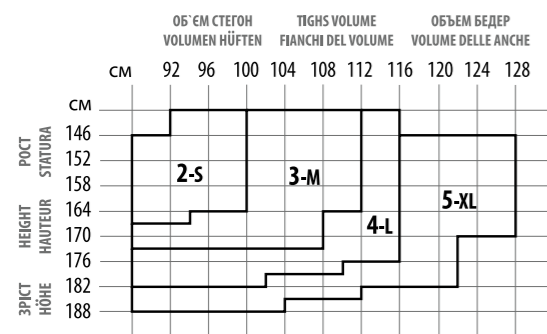

Sizes: XXL, XXXL

91% Polyamide; 9% Elastane

MOQ: 9x

Colors:

TABLES SIZES

TABLES OF TIGHTS SIZES

TABLES OF STOCKINGS SIZES

QUEEN SIZE LINE

Обхват стегна, cm / Thigh girth, cm / Oberschenkelumfang, cm / Обхват бедра, cm	XL	XXL	XXXL	XXXXL
	64-68	68-75	75-80	80-86

SEAMLESS LINE

РАЗМЕР / SIZE	S-M	L-XL
UA, RU	42-46	48-52
EU	36-40	42-46
ОБХВАТ ГРУДЕЙ, cm / ОБХВАТ ГРУДИ, cm / BUST GIRTH, cm	84-92	96-104
ОБХВАТ СТЕГОН, cm / ОБХВАТ БЕДЕР, cm / HIP GIRTH, cm	90-98	102-110
ЗРІСТ, cm / РОСТ, cm / HEIGHT, cm	152 / 158 / 164 / 170 / 176 / 182	