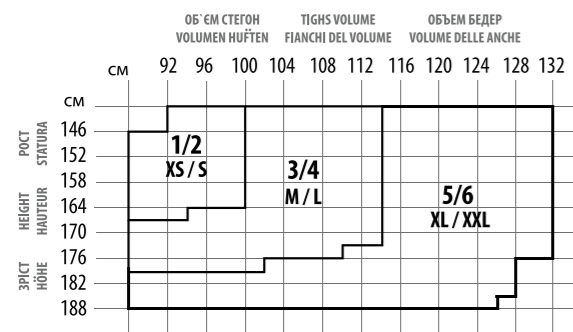

Sizes: XXL, XXXL

91% Polyamide; 9% Elastane

MOQ: 9x

Colors:

TABLES SIZES

TABLES OF TIGHTS SIZES

TABLES OF STOCKINGS SIZES

QUEEN SIZE LINE

Обхват стегна, cm / Thigh girth, cm / Oberschenkelumfang, cm / Обхват бедра, cm	XL	XXL	XXXL	XXXXL
	64-68	68-75	75-80	80-86

SEAMLESS LINE

РАЗМЕР / SIZE	S-M	L-XL
UA, RU	42-46	48-52
EU	36-40	42-46
ОБХВАТ ГРУДЕЙ, cm / ОБХВАТ ГРУДИ, cm / BUST GIRTH, cm	84-92	96-104
ОБХВАТ СТЕГОН, cm / ОБХВАТ БЕДЕР, cm / HIP GIRTH, cm	90-98	102-110
ЗРІСТ, cm / РОСТ, cm / HEIGHT, cm	152 / 158 / 164 / 170 / 176 / 182	

TABLES OF LEGGINGS SIZES

РАЗМЕР / SIZE	S-M	L-XL	XXL
UA, RU	42-46	48-52	54-56
EU	36-40	42-46	48-50
ОБХВАТ БЕДЕР, cm / HIP GIRTH, cm	90-98	102-110	114-118
РОСТ, cm / HEIGHT, cm	152, 158, 164, 170, 176, 182		