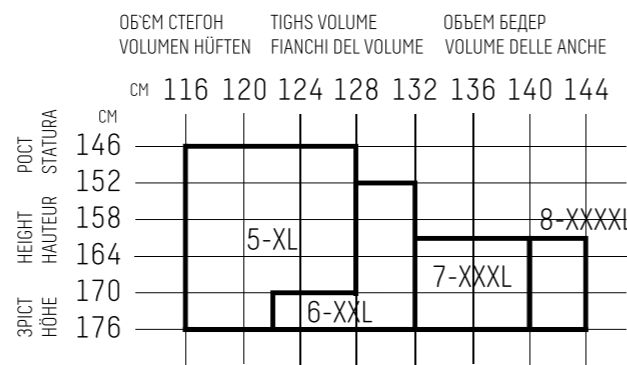

Sizes: XXL, XXXL

91% Polyamide; 9% Elastane

MOQ: 9x

Colors:

TABLES SIZES

TABLES OF TIGHTS SIZES

TABLES OF STOCKINGS SIZES

QUEEN SIZE LINE

Обхват стегна, cm / Thigh girth, cm / Oberschenkelumfang, cm / Обхват бедра, cm	XL	XXL	XXXL	XXXXL
	64-68	68-75	75-80	80-86

SEAMLESS LINE

РАЗМЕР / SIZE	S-M	L-XL
UA, RU	42-46	48-52
EU	36-40	42-46
ОБХВАТ ГРУДЕЙ, cm / ОБХВАТ ГРУДИ, cm / BUST GIRTH, cm	84-92	96-104
ОБХВАТ СТЕГОН, cm / ОБХВАТ БЕДЕР, cm / HIP GIRTH, cm	90-98	102-110
ЗРІСТ, cm / РОСТ, cm / HEIGHT, cm	152 / 158 / 164 / 170 / 176 / 182	

TABLES OF LEGGINGS SIZES

РАЗМЕР / SIZE	S-M	L-XL	XXL
UA, RU	42-46	48-52	54-56
EU	36-40	42-46	48-50
ОБХВАТ БЕДЕР, cm / HIP GIRTH, cm	90-98	102-110	114-118
РОСТ, cm / HEIGHT, cm	152, 158, 164, 170, 176, 182		